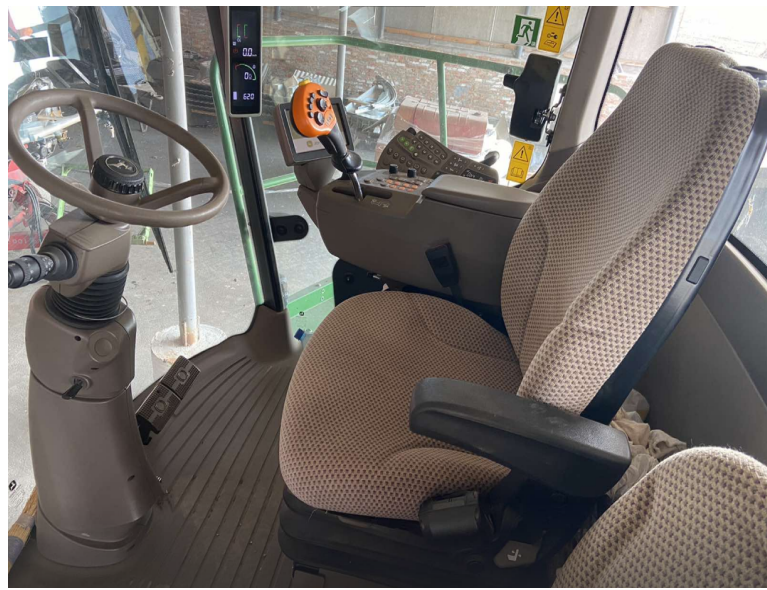

22.10.2024

ХАРАКТЕРИСТИКИ:

Комбайн 8200	1Z08200XELE620603	Двигун, л	9,0
Бренд	John Deere	Кабіна	Deluxe
Стан	БВ	Трансмісія	PBST 30KM
Рік виготовлення	2020	Монітор	GS 3 Com.Center
Напрацювання		Телематична система	JDLink 4G
двигун/барабан м.г	1079/ 735	Металодетектор	+
Ціна, EUR з ПДВ	204 500	Система виявлення каменів	+
		Бак і система для добавок	+